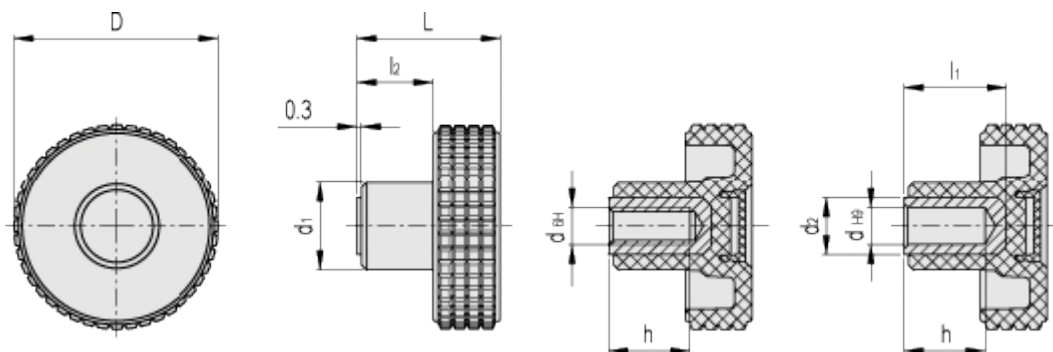

Varenummer: 23020342013

Beskrivelse: E+G Fingregreb MBT.30-B-M5-C3, grå dækkappe

## Mål

D = 31

l2 = 11.5

d1 = 15

d2 = -

dH6 = M5

dH9 = -

h = 10